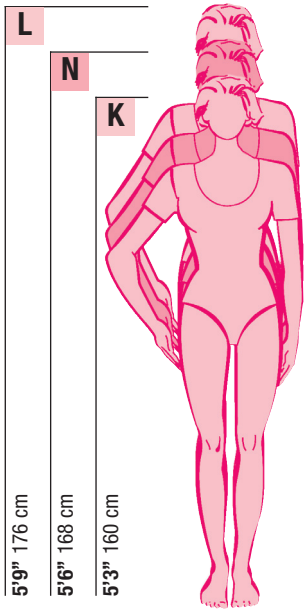

Damen • Dames • Women

L
5'9" 176 cm
N
5'6" 168 cm
K
5'3" 160 cm

Nach der Oberweite wählen Sie:
Se référer au tour de poitrine:
Choose according to bust measurement:

Größen, Tailles, Sizes						2		3		4	
N		L		K		Oberweite Tour de poitrine Bust		Tailleweite Tour des taille Waist		Hüftweite Tour des hanches Hip	
5'6" 168 cm	5'9" 176 cm	5'3" 160 cm									
US	Eur.	US	Eur.	US	Eur.	ins	cm	ins	cm	ins	cm
6	32	6	64	6	16	30	76	23	58	32 ½	82
8	34	8	68	8	17	31 ½	80	24 ½	62	34	86
10	36	10	72	10	18	33	84	26	66	35 ½	90
12	38	12	76	12	19	34 ¾	88	27 ¾	70	37	94
14	40	14	80	14	20	36 ¾	92	29 ¾	74	38 ¾	98
16	42	16	84	16	21	37 ¾	96	30 ¾	78	40 ¾	102
18	44	18	88	18	22	39 ½	100	32 ½	82	41 ¾	106
20	46	20	92	20	23	41	104	34	86	43 ½	110
22	48	22	96	22	24	43 ½	110	36 ¾	92	45 ¾	116
24	50	24	100	24	25	45 ¾	116	38 ¾	98	48	122
26	52	26	104	26	26	48	122	41	104	50 ½	128
28	54	28	108	28	27	50 ½	128	43 ½	110	52 ¾	134
30	56	30	112	30	28	52 ¾	134	45 ¾	116	55 ¼	140
32	58	32	116	32	29	55 ¼	140	48	122	57 ½	146
34	60	34	120	34	30	57 ½	146	50 ½	128	60	152

Nach der Hüftweite wählen Sie:
Se référer au tour de hanches:
Choose according to hip measurement:

Herren • Hommes • Men

Wir haben unsere Herrenmaßtabelle aktualisiert. Verbindlich ist die ausführliche Maßtabelle in Ihrer Schnittpackung.
Le tableau des mesures pour hommes a été réactualisé. Le tableau des mesures, précis et indispensable, est joint à la pochette du patron.
We have update our men's size chart. The detailed size chart included with your sewing pattern is the one which now applies.