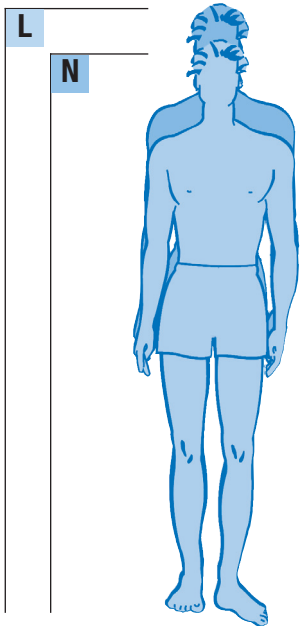

Damen • Dames • Women

L
5'9" 176 cm
N
5'6" 168 cm
K
5'3" 160 cm

Nach der Oberweite wählen Sie:
Se référer au tour de poitrine:
Choose according to bust measurement:

Größen, Tailles, Sizes						2		3		4	
N		L		K		Oberweite Tour de poitrine Bust		Tailleweite Tour des taille Waist		Hüftweite Tour des hanches Hip	
5'6" 168 cm	5'9" 176 cm	5'3" 160 cm									
US	Eur.	US	Eur.	US	Eur.	ins	cm	ins	cm	ins	cm
6	32	6	64	6	16	30	76	23	58	32 ½	82
8	34	8	68	8	17	31 ½	80	24 ½	62	34	86
10	36	10	72	10	18	33	84	26	66	35 ½	90
12	38	12	76	12	19	34 ¾	88	27 ¾	70	37	94
14	40	14	80	14	20	36 ¾	92	29 ¾	74	38 ¾	98
16	42	16	84	16	21	37 ¾	96	30 ¾	78	40 ¾	102
18	44	18	88	18	22	39 ½	100	32 ½	82	41 ¾	106
20	46	20	92	20	23	41	104	34	86	43 ½	110
22	48	22	96	22	24	43 ½	110	36 ¾	92	45 ¾	116
24	50	24	100	24	25	45 ¾	116	38 ¾	98	48	122
26	52	26	104	26	26	48	122	41	104	50 ½	128
28	54	28	108	28	27	50 ½	128	43 ½	110	52 ¾	134
30	56	30	112	30	28	52 ¾	134	45 ¾	116	55 ¼	140
32	58	32	116	32	29	55 ¼	140	48	122	57 ½	146
34	60	34	120	34	30	57 ½	146	50 ½	128	60	152

Nach der Hüftweite wählen Sie:
Se référer au tour de hanches:
Choose according to hip measurement:

Herren • Hommes • Men

Wir haben unsere Herrenmaßtabelle aktualisiert. Verbindlich ist die ausführliche Maßtabelle in Ihrer Schnittpackung.
Le tableau des mesures pour hommes a été réactualisé. Le tableau des mesures, précis et indispensable, est joint à la pochette du patron.
We have update our men's size chart. The detailed size chart included with your sewing pattern is the one which now applies.