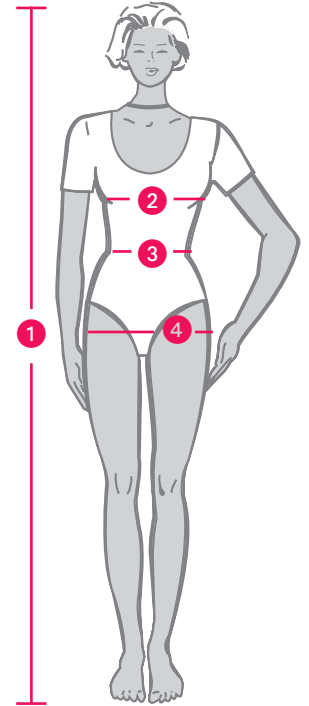

Damen • Dames • Women

L
5'9" 176 cm
N
5'6" 168 cm
K
5'3" 160 cm

Nach der Oberweite wählen Sie:
Se référer au tour de poitrine:
Choose according to bust measurement:

Größen, Tailles, Sizes						2		3		4	
N		L		K		Oberweite Tour de poitrine Bust		Tailleweite Tour des taille Waist		Hüftweite Tour des hanches Hip	
5'6" 168 cm	5'9" 176 cm	5'3" 160 cm									
US	Eur.	US	Eur.	US	Eur.	ins	cm	ins	cm	ins	cm
6	32	6	64	6	16	30	76	23	58	32 ½	82
8	34	8	68	8	17	31 ½	80	24 ½	62	34	86
10	36	10	72	10	18	33	84	26	66	35 ½	90
12	38	12	76	12	19	34 ¾	88	27 ¾	70	37	94
14	40	14	80	14	20	36 ¾	92	29 ¾	74	38 ¾	98
16	42	16	84	16	21	37 ¾	96	30 ¾	78	40 ¾	102
18	44	18	88	18	22	39 ½	100	32 ½	82	41 ¾	106
20	46	20	92	20	23	41	104	34	86	43 ½	110
22	48	22	96	22	24	43 ½	110	36 ¾	92	45 ¾	116
24	50	24	100	24	25	45 ¾	116	38 ¾	98	48	122
26	52	26	104	26	26	48	122	41	104	50 ½	128
28	54	28	108	28	27	50 ½	128	43 ½	110	52 ¾	134
30	56	30	112	30	28	52 ¾	134	45 ¾	116	55 ¼	140
32	58	32	116	32	29	55 ¼	140	48	122	57 ½	146
34	60	34	120	34	30	57 ½	146	50 ½	128	60	152

Nach der Hüftweite wählen Sie:
Se référer au tour de hanches:
Choose according to hip measurement:

Herren • Hommes • Men

Wir haben unsere Herrenmaßtabelle aktualisiert. Verbindlich ist die ausführliche Maßtabelle in Ihrer Schnittpackung.
Le tableau des mesures pour hommes a été réactualisé. Le tableau des mesures, précis et indispensable, est joint à la pochette du patron.
We have update our men's size chart. The detailed size chart included with your sewing pattern is the one which now applies.